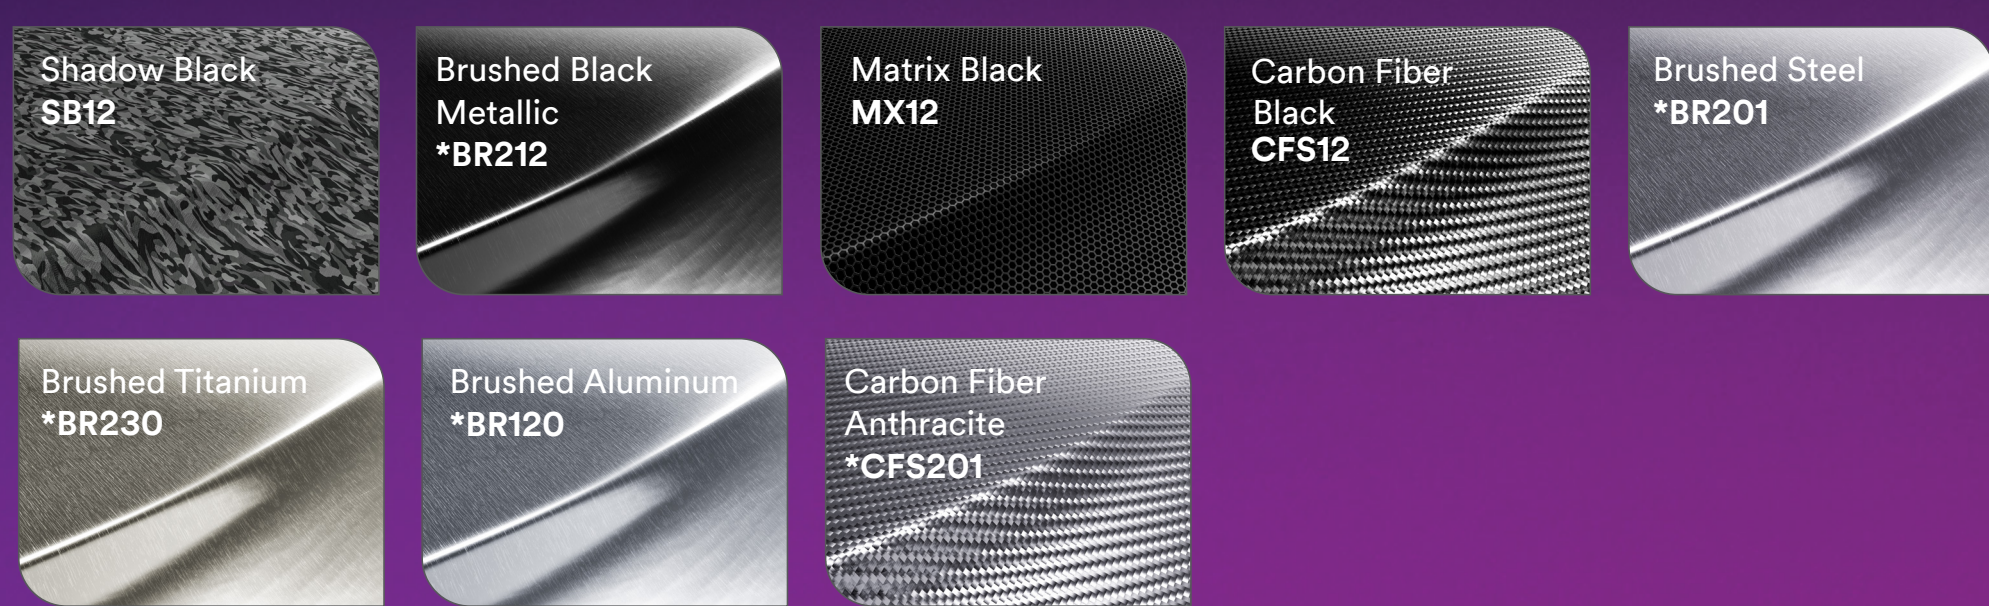

Wrap Film Series 2080

Folge deinem eigenen Weg.

High Gloss

Gloss

Satin

Matt

Texturen

Flipfarben