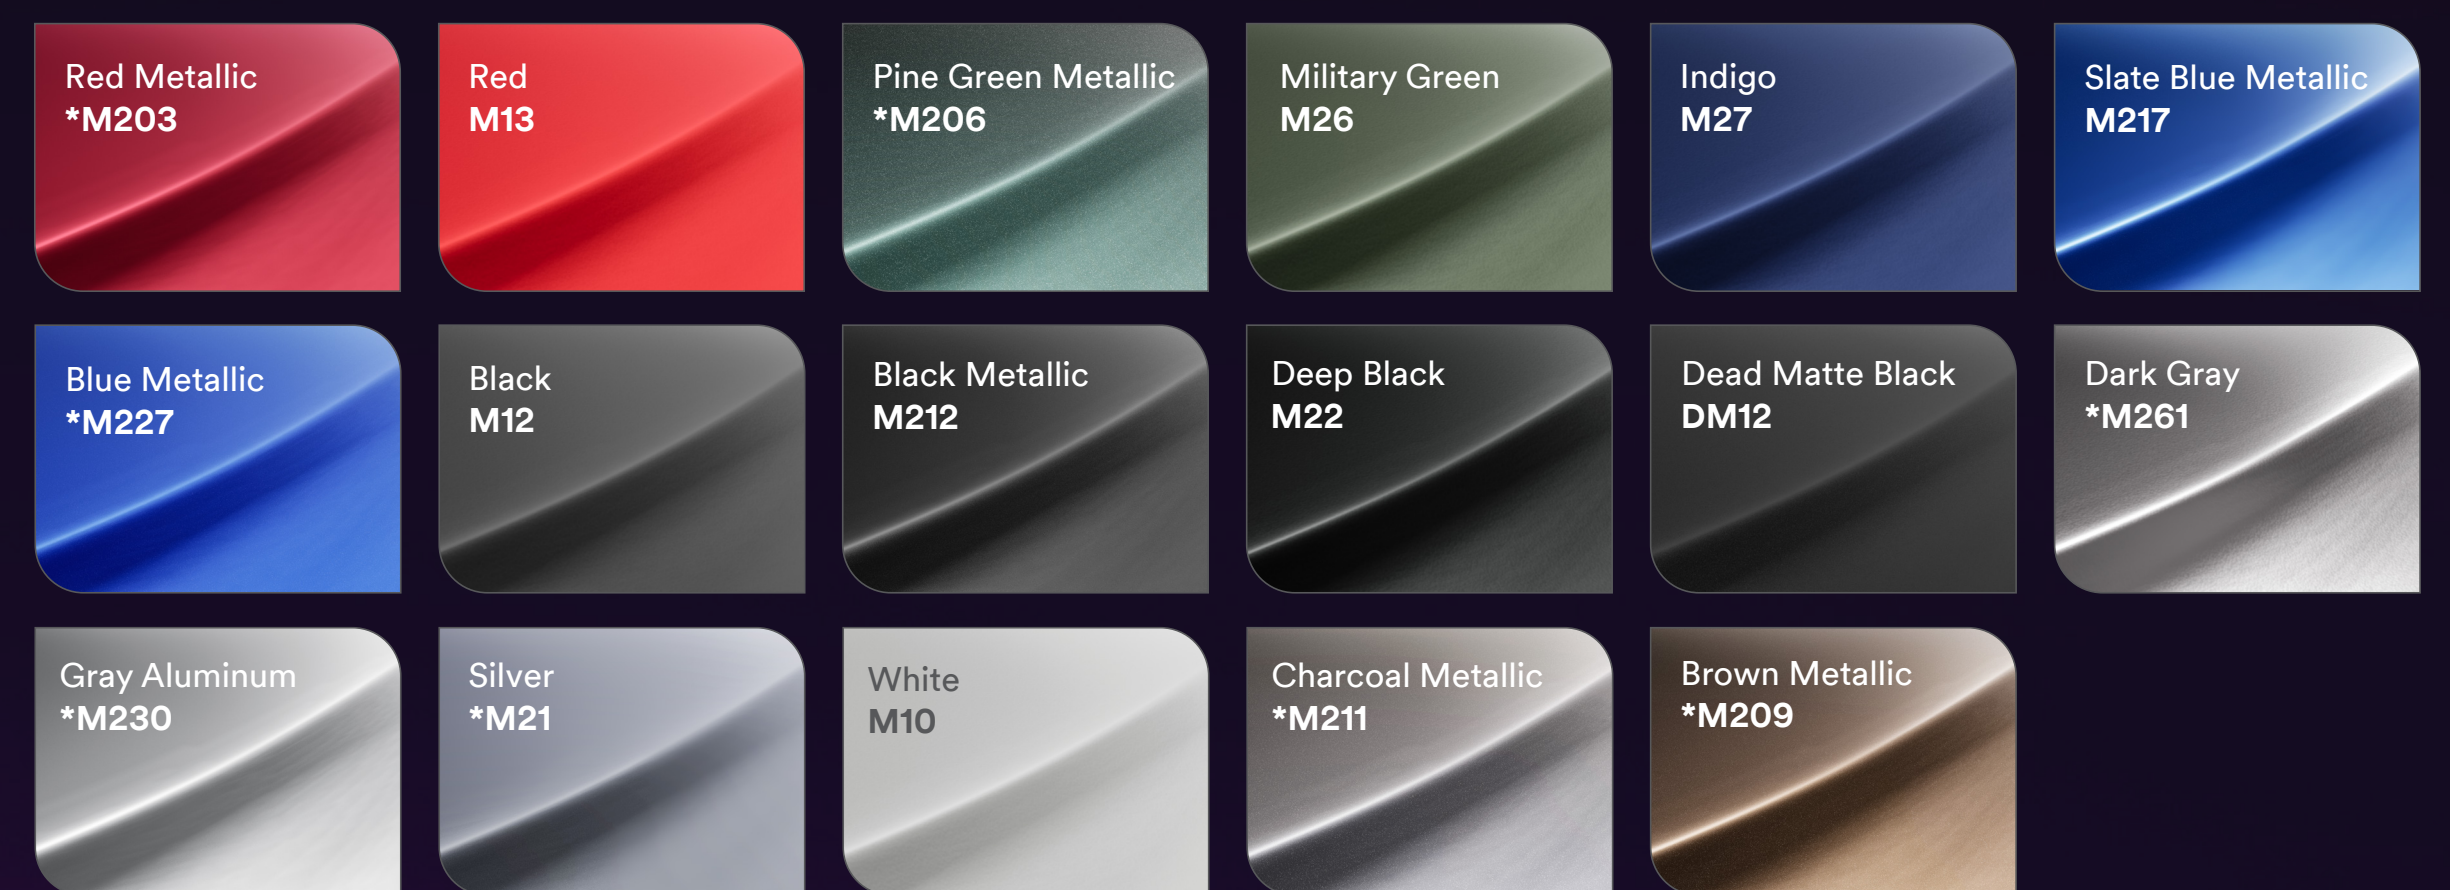

Wrap Film Series 2080

Folge deinem eigenen Weg.

High Gloss

Gloss

Satin

Matt

Texturen

Flipfarben